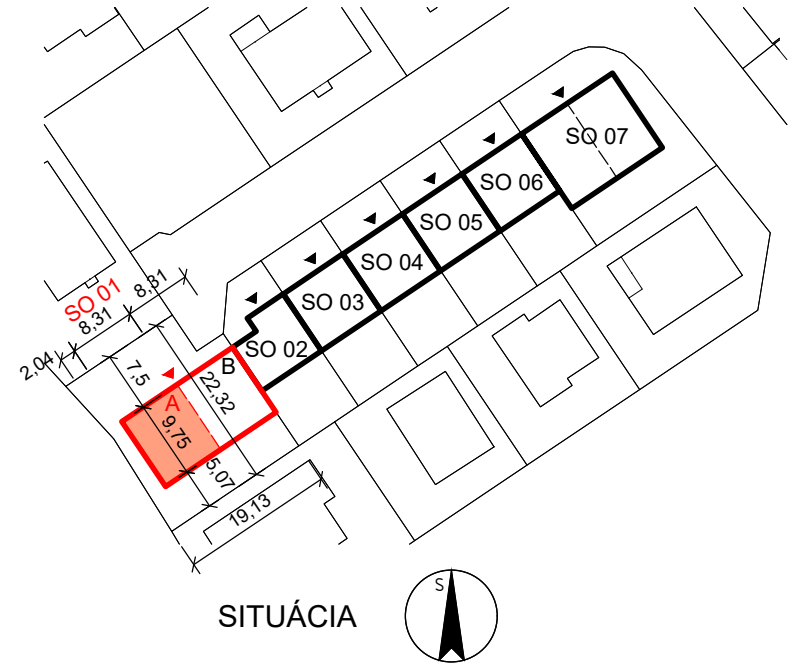

PODORYS 1.NP

REZIDENCIA KRÁSNA

RADOVÝ DVOJDOM SO 01 - BYT A

Počet podlaží	2
Počet izieb	5
PLOCHA POZEMKU 1/2	202,50 m ²
ZASTAVANÁ PLOCHA	81,05 m ²
PODLAHOVÁ PLOCHA	127,50 m ²
ÚŽITKOVÁ PLOCHA	131,70 m ²
OBYTNÁ PLOCHA	91,00 m ²

PODORYS 2.NP

Legenda miestností 1.NP

1.01	závetrie 1/2	2,20
1.02	zádverie, chodba	8,70
1.03	WC s technickou miestnosťou	3,60
1.04	komora pod schodiskom	1,90
1.05	obývacia izba s kychuňou	30,50
1.06	izba	15,40
Úžitková plocha 1.np		62,30 m ²
Podlahová plocha 1.np		62,30 m ²
Obytná plocha 1.np		45,90 m ²