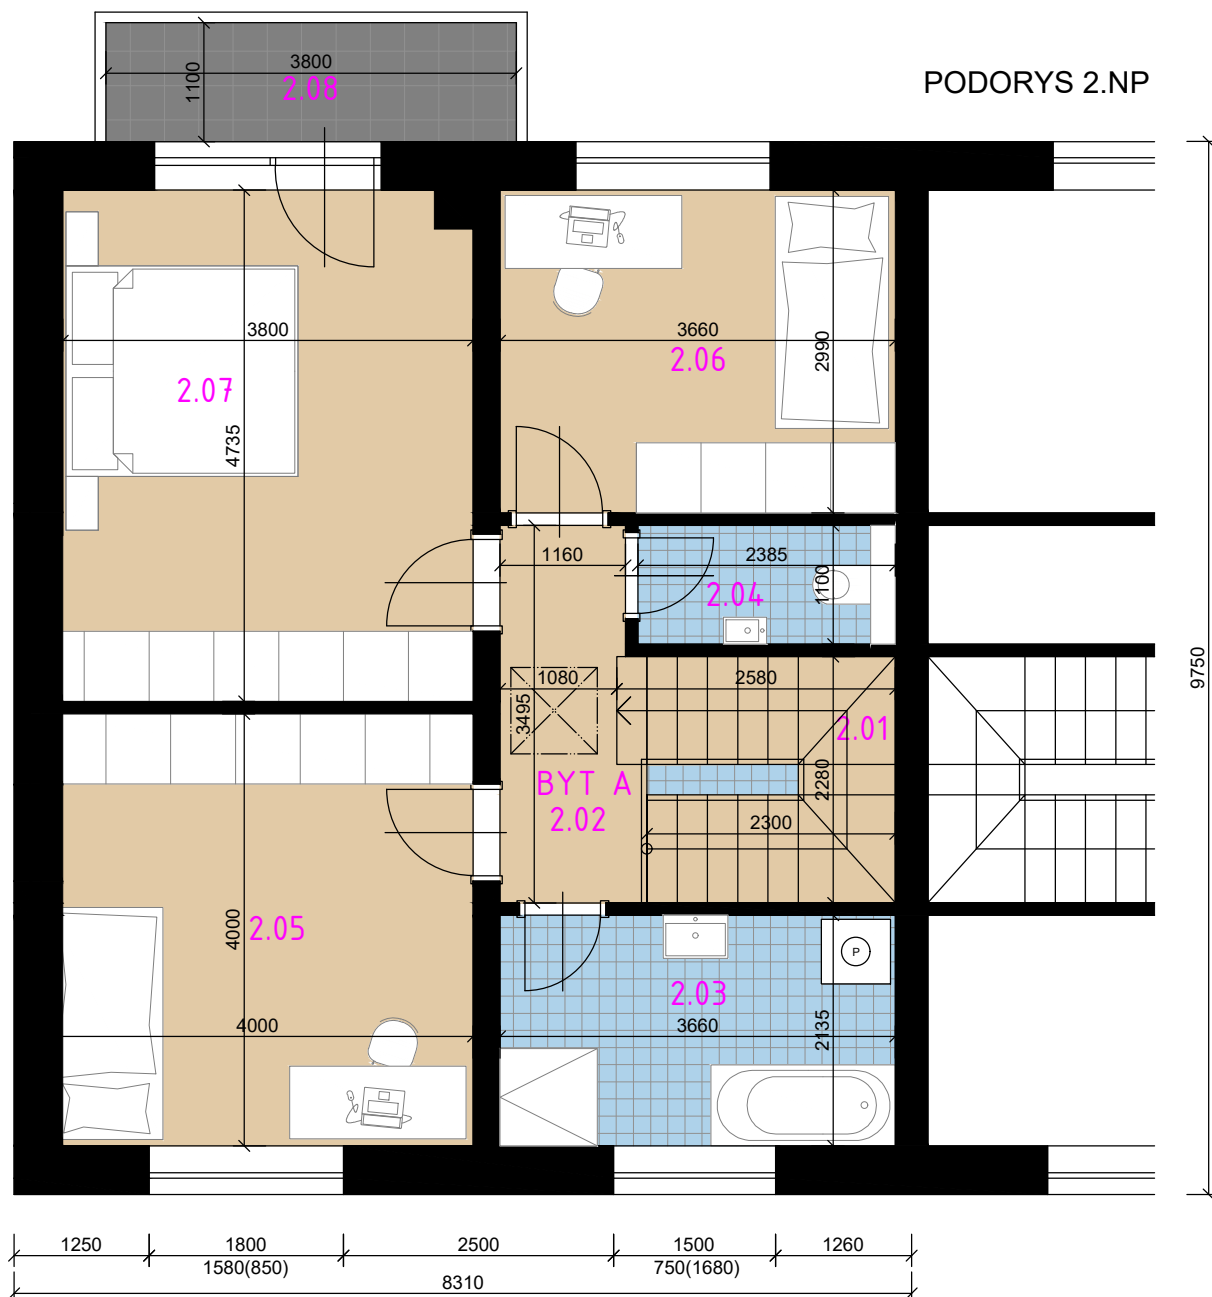

PODORYS 1.NP

REZIDENCIA KRÁSNA

RADOVÝ DVOJDOM SO 01 - BYT A

Počet podlaží	2
Počet izieb	5
PLOCHA POZEMKU 1/2	202,50 m ²
ZASTAVANÁ PLOCHA	81,05 m ²
PODLAHOVÁ PLOCHA	127,50 m ²
ÚŽITKOVÁ PLOCHA	131,70 m ²
OBYTNÁ PLOCHA	91,00 m ²

PODORYS 2.NP

Legenda miestností 1.NP

1.01	závetrie 1/2	2,20
1.02	zádverie, chodba	8,70
1.03	WC s technickou miestnosťou	3,60
1.04	komora pod schodiskom	1,90
1.05	obývacia izba s kychuňou	30,50
1.06	izba	15,40
Úžitková plocha 1.np		62,30 m ²
Podlahová plocha 1.np		62,30 m ²
Obytná plocha 1.np		45,90 m ²

Legenda miestností 2.NP

2.01	SCHODISKO	5,50
2.02	CHODBA	4,20
2.03	KÚPEĽŇA	7,80
2.04	WC	2,60
2.05	IZBA	16,00
2.06	IZBA	10,90
2.07	IZBA	18,20
2.08	BALKÓN	4,20
Úžitková plocha 2.np (bez balkóna)		65,20 m ²
Podlahová plocha 2.np (s balkónom)		69,40 m ²
Obytná plocha 2.np		45,10 m ²

Výmery miestností nezahŕňajú plochu pod priečkami. Zariaďovacie predmety v byte (nábytok, kuchynská linka, spotrebiče a pod.) nie sú súčasťou dodávky. Rozsah dodávky je špecifikovaný v štandardnom vybavení.