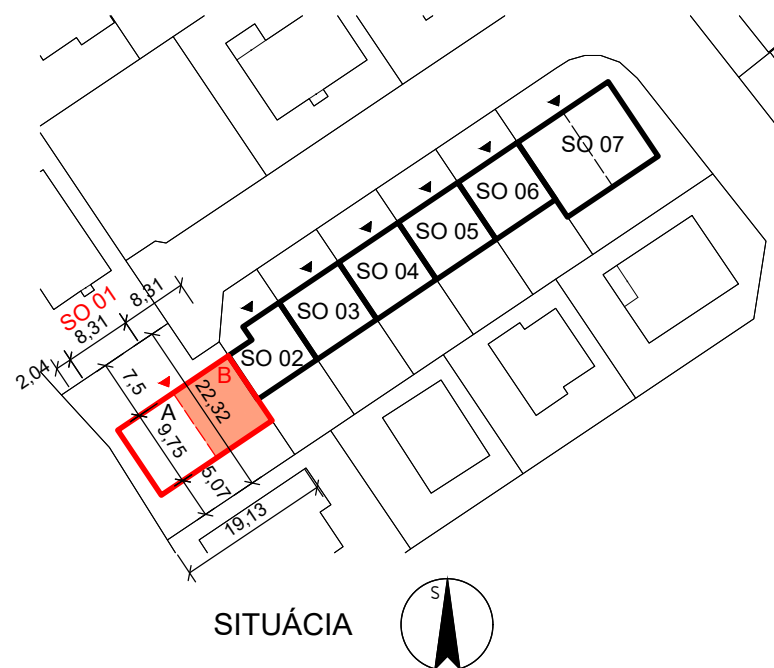

PODORYS 1.NP

REZIDENCIA KRÁSNA

RADOVÝ DVOJDOM SO 01 - BYT B

Počet podlaží	2
Počet izieb	5
PLOCHA POZEMKU 1/2	202,50 m ²
ZASTAVANÁ PLOCHA 1/2	81,05 m ²
PODLAHOVÁ PLOCHA	125,20 m ²
ÚŽITKOVÁ PLOCHA	129,40 m ²
OBYTNÁ PLOCHA	88,70 m ²

PODORYS 2.NP

Legenda miestností 1.NP

1.01	závetrie 1/2	2,20
1.12	zádverie, chodba	8,70
1.13	WC s technickou miestnosťou	3,60
1.14	komora pod schodiskom	1,90
1.15	obývacia izba s kuchyňou	29,40
1.16	izba	15,40
Úžitková plocha 1.np		61,20 m ²
Podlahová plocha 1.np		61,20 m ²
Obytná plocha 1.np		44,80 m ²