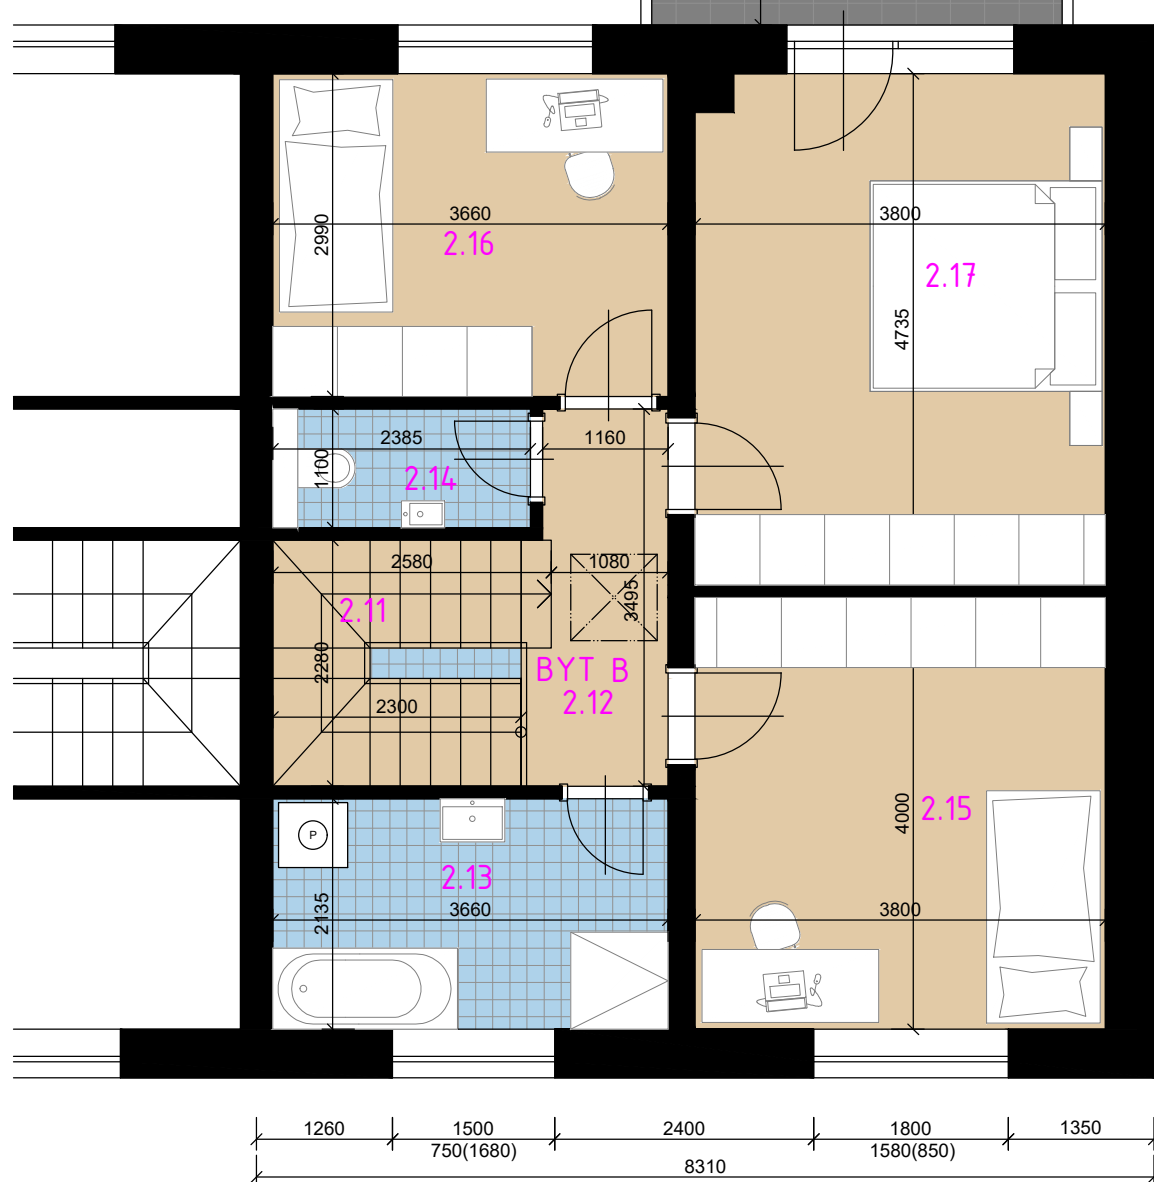

PODORYS 1.NP

REZIDENCIA KRÁSNA

RADOVÝ DVOJDOM SO 01 - BYT B

Počet podlaží	2
Počet izieb	5
PLOCHA POZEMKU 1/2	202,50 m ²
ZASTAVANÁ PLOCHA 1/2	81,05 m ²
PODLAHOVÁ PLOCHA	125,20 m ²
ÚŽITKOVÁ PLOCHA	129,40 m ²
OBYTNÁ PLOCHA	88,70 m ²

PODORYS 2.NP

Legenda miestností 1.NP

1.01	závetrie 1/2	2,20
1.12	zádverie, chodba	8,70
1.13	WC s technickou miestnosťou	3,60
1.14	komora pod schodiskom	1,90
1.15	obývacia izba s kuchyňou	29,40
1.16	izba	15,40
Úžitková plocha 1.np		61,20 m ²
Podlahová plocha 1.np		61,20 m ²
Obytná plocha 1.np		44,80 m ²

Legenda miestností 2.NP

2.11	SCHODISKO	5,50
2.12	CHODBA	4,20
2.13	KÚPEĽŇA	7,80
2.14	WC	2,60
2.15	IZBA	15,20
2.16	IZBA	10,90
2.17	IZBA	17,80
2.18	BALKÓN	4,20
Úžitková plocha 2.np (bez balkóna)		64,00 m ²
Podlahová plocha 2.np (s balkónom)		68,20 m ²
Obytná plocha 2.np		43,90 m ²

Výmery miestností nezahŕňajú plochu pod priečkami. Zariaďovacie predmety v byte (nábytok, kuchynská linka, spotrebiče a pod.) nie sú súčasťou dodávky. Rozsah dodávky je špecifikovaný v štandardnom vybavení.