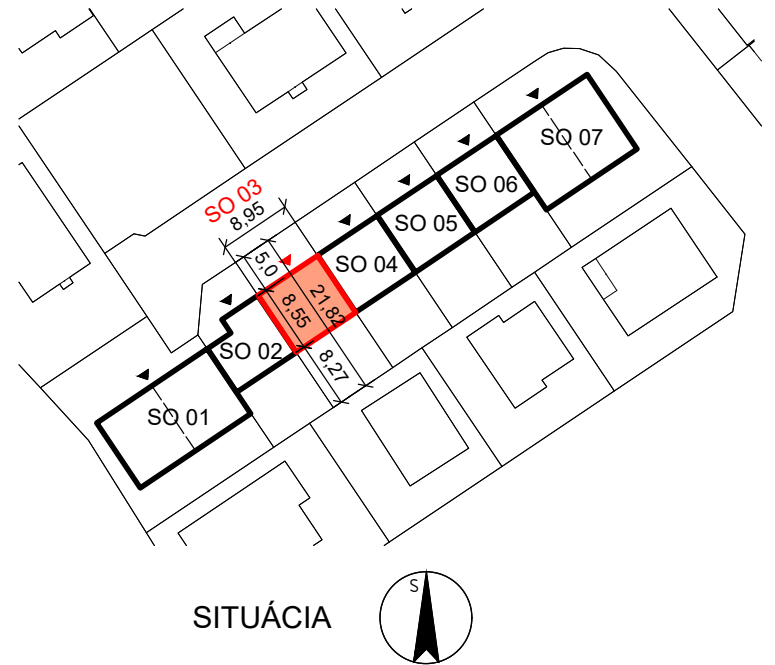

# REZIDENCIA KRÁSNA

## RADOVÝ DOM SO 03

Počet podlaží	2
Počet izieb	5

PLOCHA POZEMKU	195,00 m <sup>2</sup>
ZASTAVANÁ PLOCHA	76,50 m <sup>2</sup>
PODLAHOVÁ PLOCHA	123,30 m <sup>2</sup>
ÚŽITKOVÁ PLOCHA	119,10 m <sup>2</sup>
OBYTNÁ PLOCHA	86,10 m <sup>2</sup>