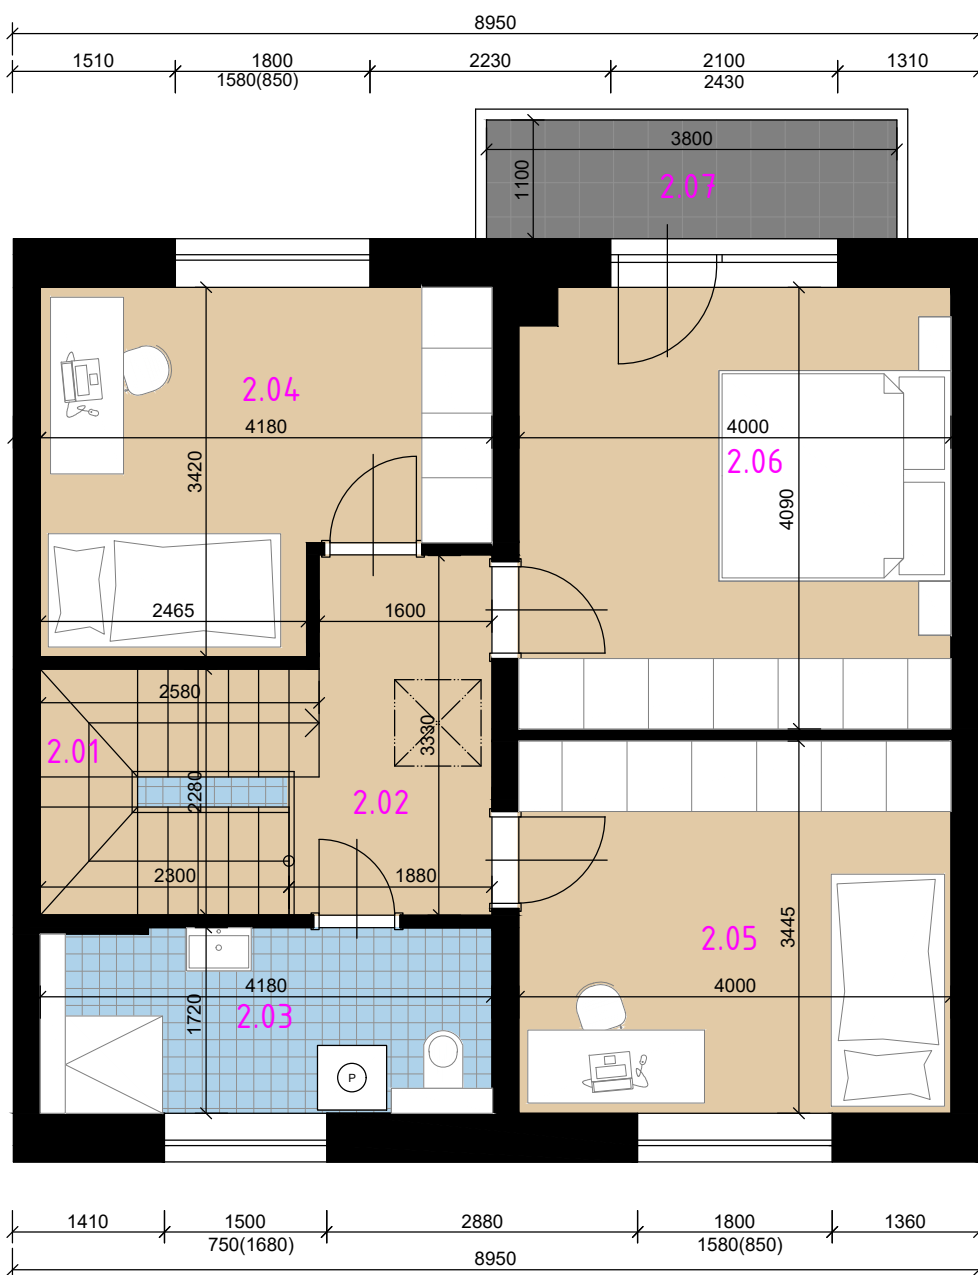

## RADOVÝ DOM SO 03

Počet podlaží	2
Počet izieb	5

PLOCHA POZEMKU	195,00 m <sup>2</sup>
ZASTAVANÁ PLOCHA	76,50 m <sup>2</sup>
PODLAHOVÁ PLOCHA	123,30 m <sup>2</sup>
ÚŽITKOVÁ PLOCHA	119,10 m <sup>2</sup>
OBYTNÁ PLOCHA	86,10 m <sup>2</sup>

### Legenda miestností 1.NP

1.01	závetrie	1,10
1.02	zádverie, chodba	8,30
1.03	WC s technickou miestnosťou	3,40
1.04	komora pod schodiskom	1,90
1.05	obývacia izba s kychňou	29,30
1.06	izba	14,30
Úžitková plocha 1.np		58,30 m <sup>2</sup>
Podlahová plocha 1.np		58,30 m <sup>2</sup>
Obytná plocha 1.np		43,60 m <sup>2</sup>

### Legenda miestností 2.NP

2.01	SCHODISKO	5,50
2.02	CHODBA	5,70
2.03	KÚPEĽŇA S WC	7,10
2.04	IZBA	12,50
2.05	IZBA	13,80
2.06	IZBA	16,20
2.07	BALKÓN	4,20
Úžitková plocha 2.np (bez balkóna)		60,80 m <sup>2</sup>
Podlahová plocha 2.np (s balkónom)		65,00 m <sup>2</sup>
Obytná plocha 2.np		42,50 m <sup>2</sup>