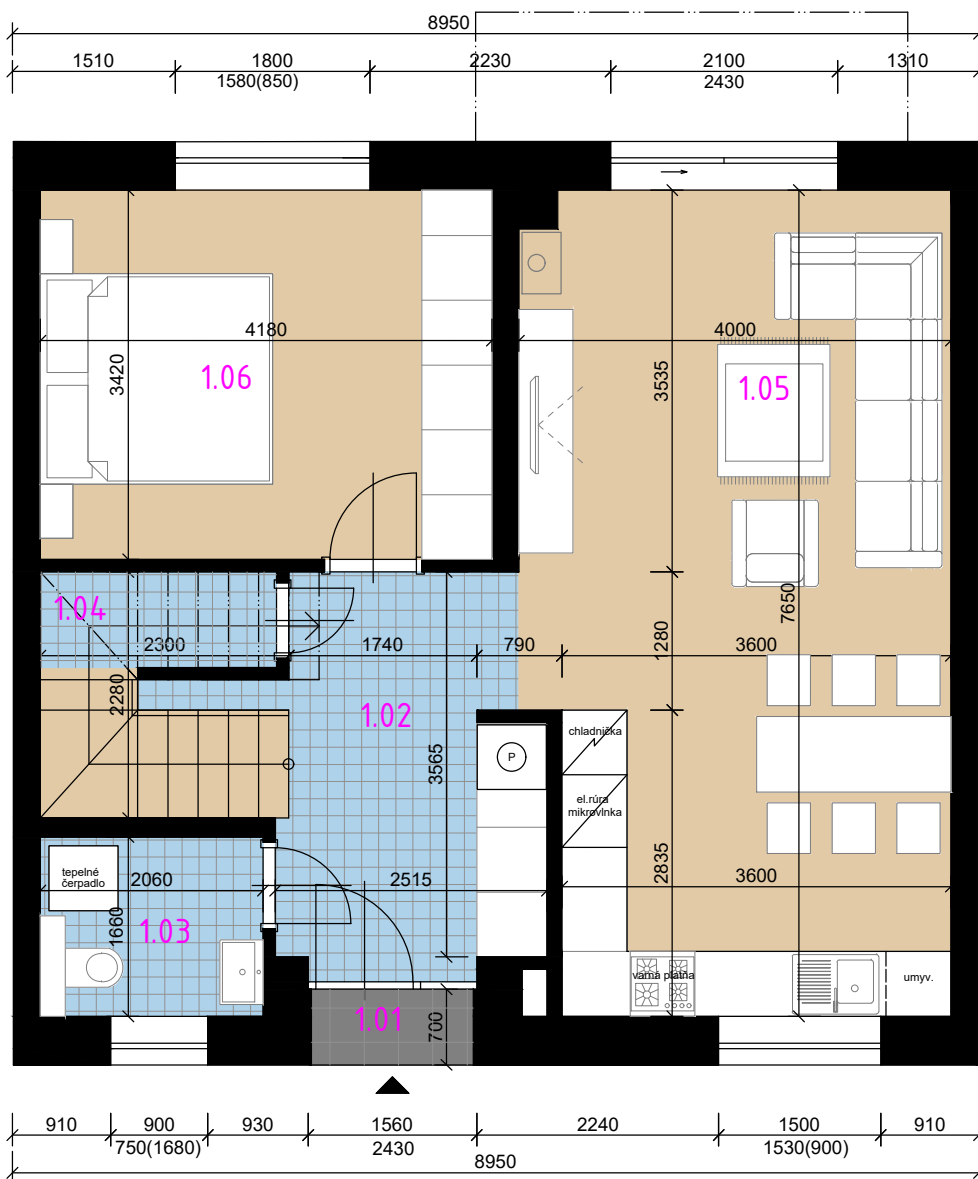

# REZIDENCIA KRÁSNA

## RADOVÝ DOM SO 03

Počet podlaží	2
Počet izieb	5

PLOCHA POZEMKU	195,00 m <sup>2</sup>
ZASTAVANÁ PLOCHA	76,50 m <sup>2</sup>
PODLAHOVÁ PLOCHA	123,30 m <sup>2</sup>
ÚŽITKOVÁ PLOCHA	119,10 m <sup>2</sup>
OBYTNÁ PLOCHA	86,10 m <sup>2</sup>

### Legenda miestností 1.NP

1.01	závetrie	1,10
1.02	zádverie, chodba	8,30
1.03	WC s technickou miestnosťou	3,40
1.04	komora pod schodiskom	1,90
1.05	obývacia izba s kychňou	29,30
1.06	izba	14,30
Úžitková plocha 1.np		58,30 m <sup>2</sup>
Podlahová plocha 1.np		58,30 m <sup>2</sup>
Obytná plocha 1.np		43,60 m <sup>2</sup>

### Legenda miestností 2.NP

2.01	SCHODISKO	5,50
2.02	CHODBA	5,70
2.03	KÚPEĽŇA S WC	7,10
2.04	IZBA	12,50
2.05	IZBA	13,80
2.06	IZBA	16,20
2.07	BALKÓN	4,20
Úžitková plocha 2.np (bez balkóna)		60,80 m <sup>2</sup>
Podlahová plocha 2.np (s balkónom)		65,00 m <sup>2</sup>
Obytná plocha 2.np		42,50 m <sup>2</sup>