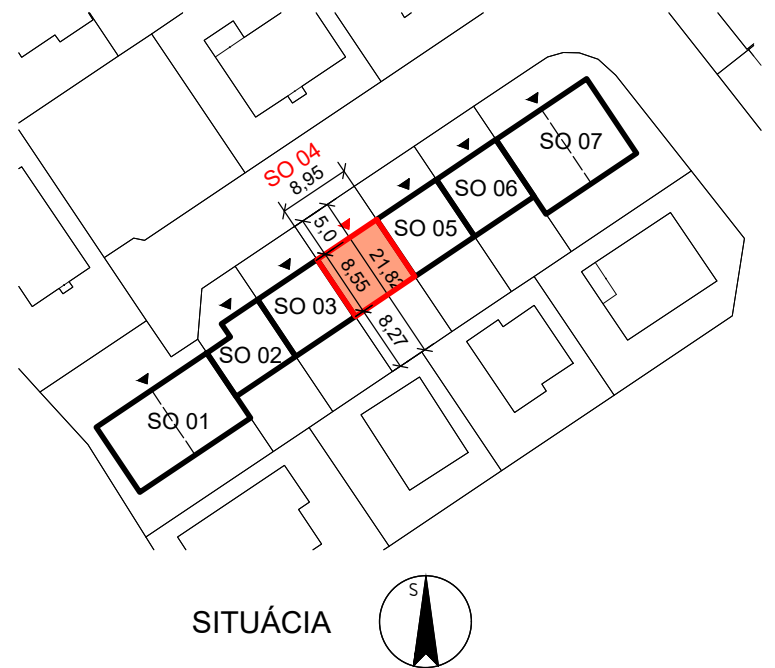

PODORYS 1.NP

PODORYS 2.NP

REZIDENCIA KRÁSNA

RADOVÝ DOM SO 04

Počet podlaží	2
Počet izieb	5

PLOCHA POZEMKU	195,00 m ²
ZASTAVANÁ PLOCHA	76,50 m ²
PODLAHOVÁ PLOCHA	123,30 m ²
ÚŽITKOVÁ PLOCHA	119,10 m ²
OBYTNÁ PLOCHA	86,10 m ²

Legenda miestností 1.NP

1.01	závetrie	1,10
1.02	zádverie, chodba	8,30
1.03	WC s technickou miestnosťou	3,40
1.04	komora pod schodiskom	1,90
1.05	obývacia izba s kuchyňou	29,30
1.06	izba	14,30

Úžitková plocha 1.np	58,30 m ²
Podlahová plocha 1.np	58,30 m ²
Obytná plocha 1.np	43,60 m ²