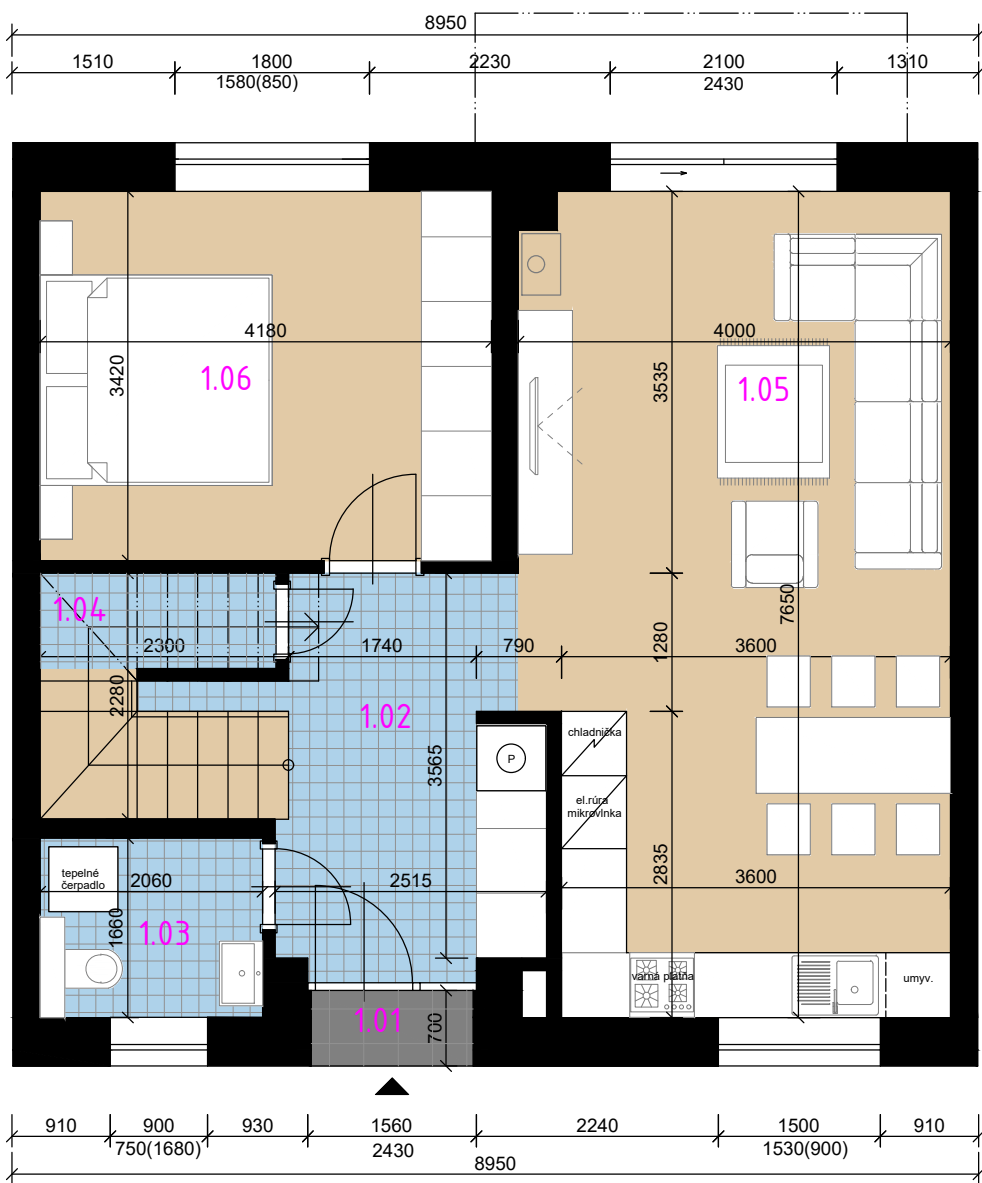

PODORYS 1.NP

PODORYS 2.NP

REZIDENCIA KRÁSNA

RADOVÝ DOM SO 04

Počet podlaží	2
Počet izieb	5

PLOCHA POZEMKU	195,00 m ²
ZASTAVANÁ PLOCHA	76,50 m ²
PODLAHOVÁ PLOCHA	123,30 m ²
ÚŽITKOVÁ PLOCHA	119,10 m ²
OBYTNÁ PLOCHA	86,10 m ²

Legenda miestností 1.NP

1.01	závetrie	1,10
1.02	zádverie, chodba	8,30
1.03	WC s technickou miestnosťou	3,40
1.04	komora pod schodiskom	1,90
1.05	obývacia izba s kuchyňou	29,30
1.06	izba	14,30

Úžitková plocha 1.np	58,30 m ²
Podlahová plocha 1.np	58,30 m ²
Obytná plocha 1.np	43,60 m ²

Legenda miestností 2.NP

2.01	SCHODISKO	5,50
2.02	CHODBA	5,70
2.03	KÚPEĽŇA S WC	7,10
2.04	IZBA	12,50
2.05	IZBA	13,80
2.06	IZBA	16,20
2.07	BALKÓN	4,20

Úžitková plocha 2.np (bez balkóna)	60,80 m ²
Podlahová plocha 2.np (s balkónom)	65,00 m ²
Obytná plocha 2.np	42,50 m ²