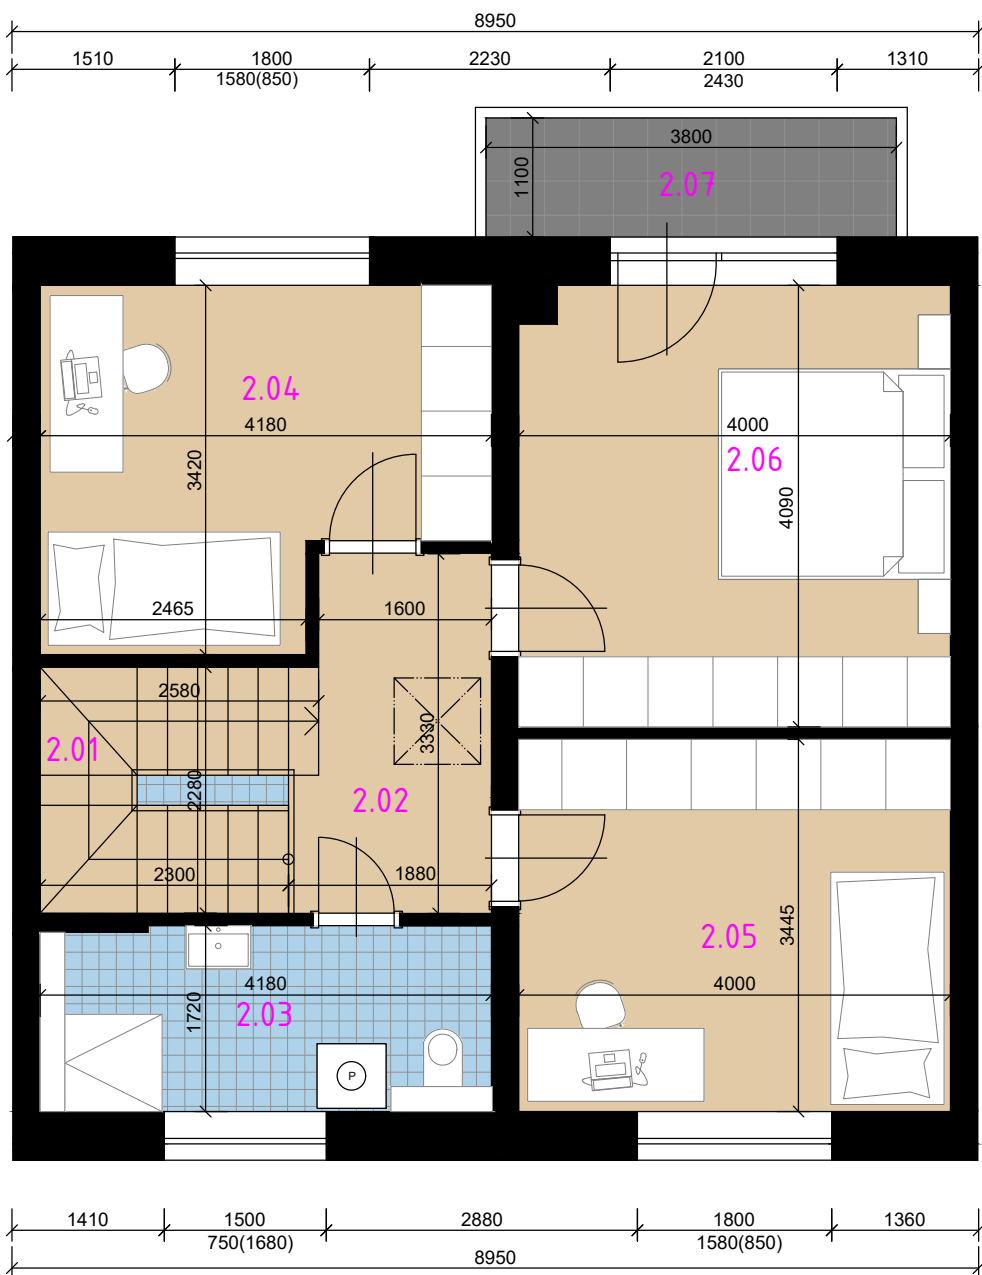

PODORYS 1.NP

PODORYS 2.NP

REZIDENCIA KRÁSNA

RADOVÝ DOM SO 04

Počet podlaží	2
Počet izieb	5

PLOCHA POZEMKU	195,00 m ²
ZASTAVANÁ PLOCHA	76,50 m ²
PODLAHOVÁ PLOCHA	123,30 m ²
ÚŽITKOVÁ PLOCHA	119,10 m ²
OBYTNÁ PLOCHA	86,10 m ²

Legenda miestností 1.NP

1.01	závetrie	1,10
1.02	zádverie, chodba	8,30
1.03	WC s technickou miestnosťou	3,40
1.04	komora pod schodiskom	1,90
1.05	obývacia izba s kuchyňou	29,30
1.06	izba	14,30

Úžitková plocha 1.np	58,30 m ²
Podlahová plocha 1.np	58,30 m ²
Obytná plocha 1.np	43,60 m ²

Legenda miestností 2.NP

2.01	SCHODISKO	5,50
2.02	CHODBA	5,70
2.03	KÚPEĽŇA S WC	7,10
2.04	IZBA	12,50
2.05	IZBA	13,80
2.06	IZBA	16,20
2.07	BALKÓN	4,20

Úžitková plocha 2.np (bez balkóna)	60,80 m ²
Podlahová plocha 2.np (s balkónom)	65,00 m ²
Obytná plocha 2.np	42,50 m ²

Výmery miestností nezahŕňajú plochu pod priechkami. Zariadenie predmetov v byte (nábytok, kuchynská linka, spotrebiče a pod.) nie sú súčasťou dodávky. Rozsah dodávky je špecifikovaný v štandardnom vybavení.