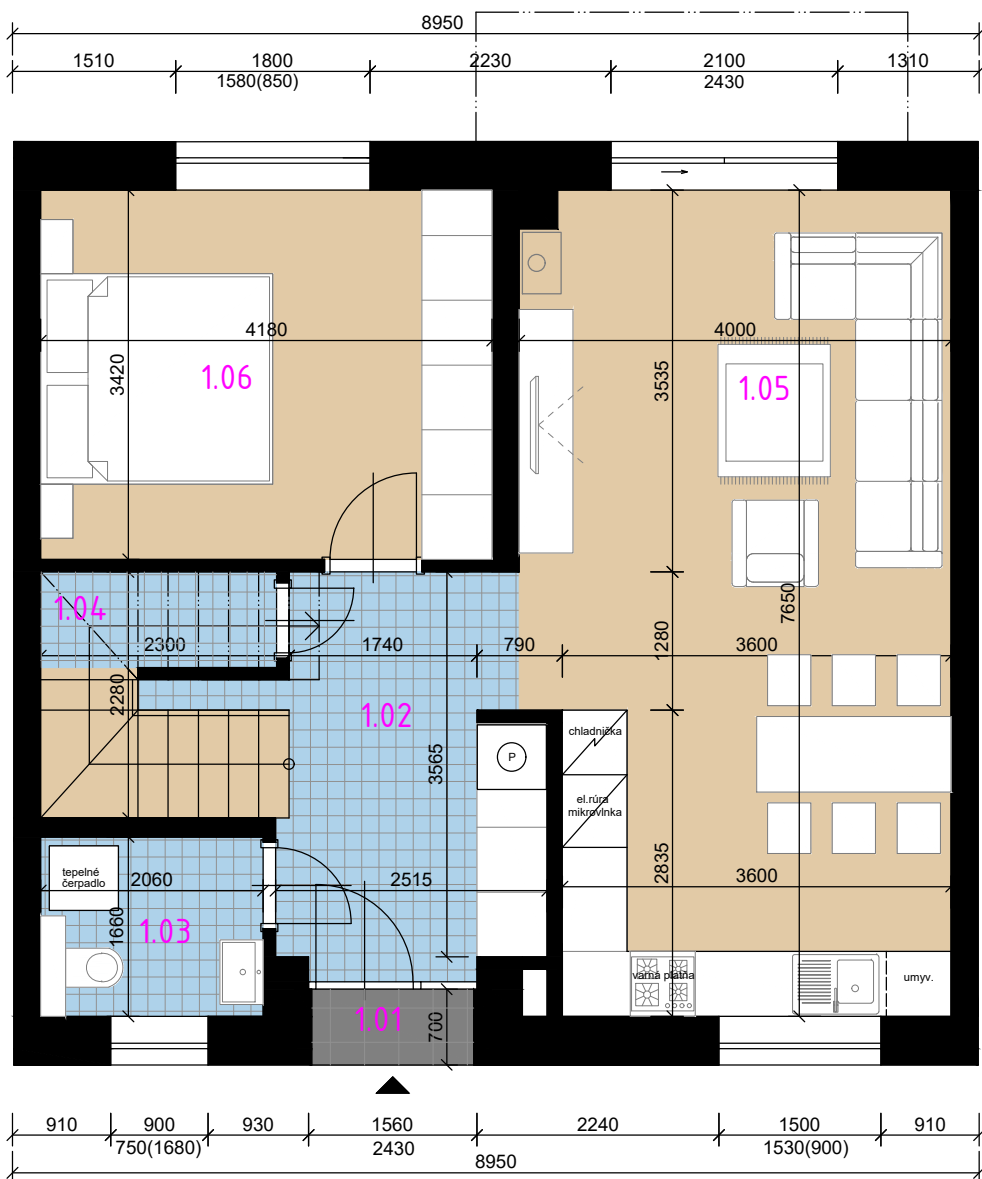

PODORYS 1.NP

REZIDENCIA KRÁSNA

RADOVÝ DOM SO 05

Počet podlaží	2
Počet izieb	5
PLOCHA POZEMKU	195,00 m ²
ZASTAVANÁ PLOCHA	76,50 m ²
PODLAHOVÁ PLOCHA	123,30 m ²
ÚŽITKOVÁ PLOCHA	119,10 m ²
OBYTNÁ PLOCHA	86,10 m ²

SITUÁCIA

PODORYS 2.NP

Legenda miestností 1.NP

1.01	závetrie	1,10
1.02	zádverie, chodba	8,30
1.03	WC s technickou miestnosťou	3,40
1.04	komora pod schodiskom	1,90
1.05	obývacia izba s kychuňou	29,30
1.06	izba	14,30
Úžitková plocha 1.np		58,30 m ²
Podlahová plocha 1.np		58,30 m ²
Obytná plocha 1.np		43,60 m ²

Legenda miestností 2.NP

2.01	SCHODISKO	5,50
2.02	CHODBA	5,70
2.03	KÚPEĽŇA S WC	7,10
2.04	IZBA	12,50
2.05	IZBA	13,80
2.06	IZBA	16,20
2.07	BALKÓN	4,20
Úžitková plocha 2.np (bez balkóna)		60,80 m ²
Podlahová plocha 2.np (s balkónom)		65,00 m ²
Obytná plocha 2.np		42,50 m ²