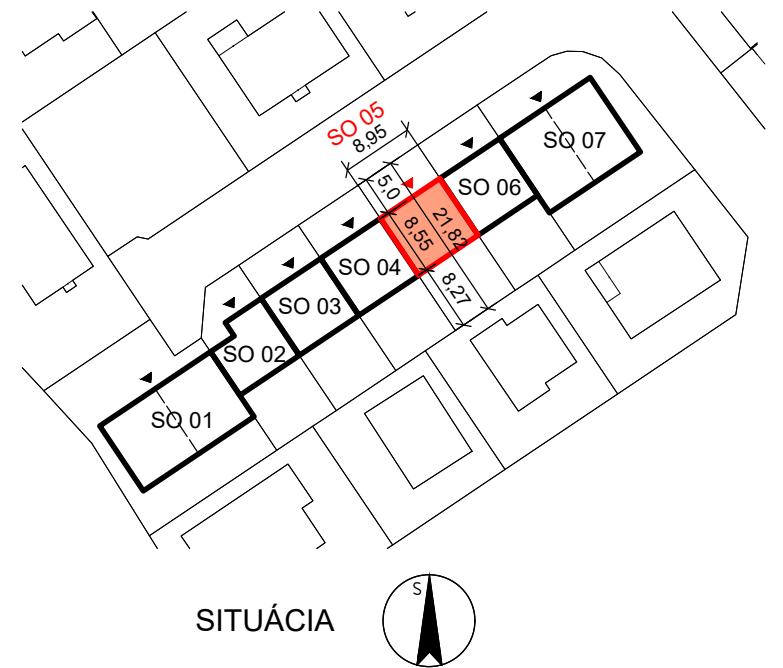

PODORYS 1.NP

REZIDENCIA KRÁSNA

RADOVÝ DOM SO 05

Počet podlaží	2
Počet izieb	5
PLOCHA POZEMKU	195,00 m ²
ZASTAVANÁ PLOCHA	76,50 m ²
PODLAHOVÁ PLOCHA	123,30 m ²
ÚŽITKOVÁ PLOCHA	119,10 m ²
OBYTNÁ PLOCHA	86,10 m ²

SITUÁCIA

PODORYS 2.NP

Legenda miestností 1.NP

1.01	závetrie	1,10
1.02	zádverie, chodba	8,30
1.03	WC s technickou miestnosťou	3,40
1.04	komora pod schodiskom	1,90
1.05	obývacia izba s kychuňou	29,30
1.06	izba	14,30
Úžitková plocha 1.np		58,30 m ²
Podlahová plocha 1.np		58,30 m ²
Obytná plocha 1.np		43,60 m ²

Výmery miestností nezahŕňajú plochu pod priečkami. Zariadenie predmetov v byte (nábytok, kuchynská linka, spotrebiče a pod.) nie sú súčasťou dodávky. Rozsah dodávky je špecifikovaný v štandardnom vybavení.