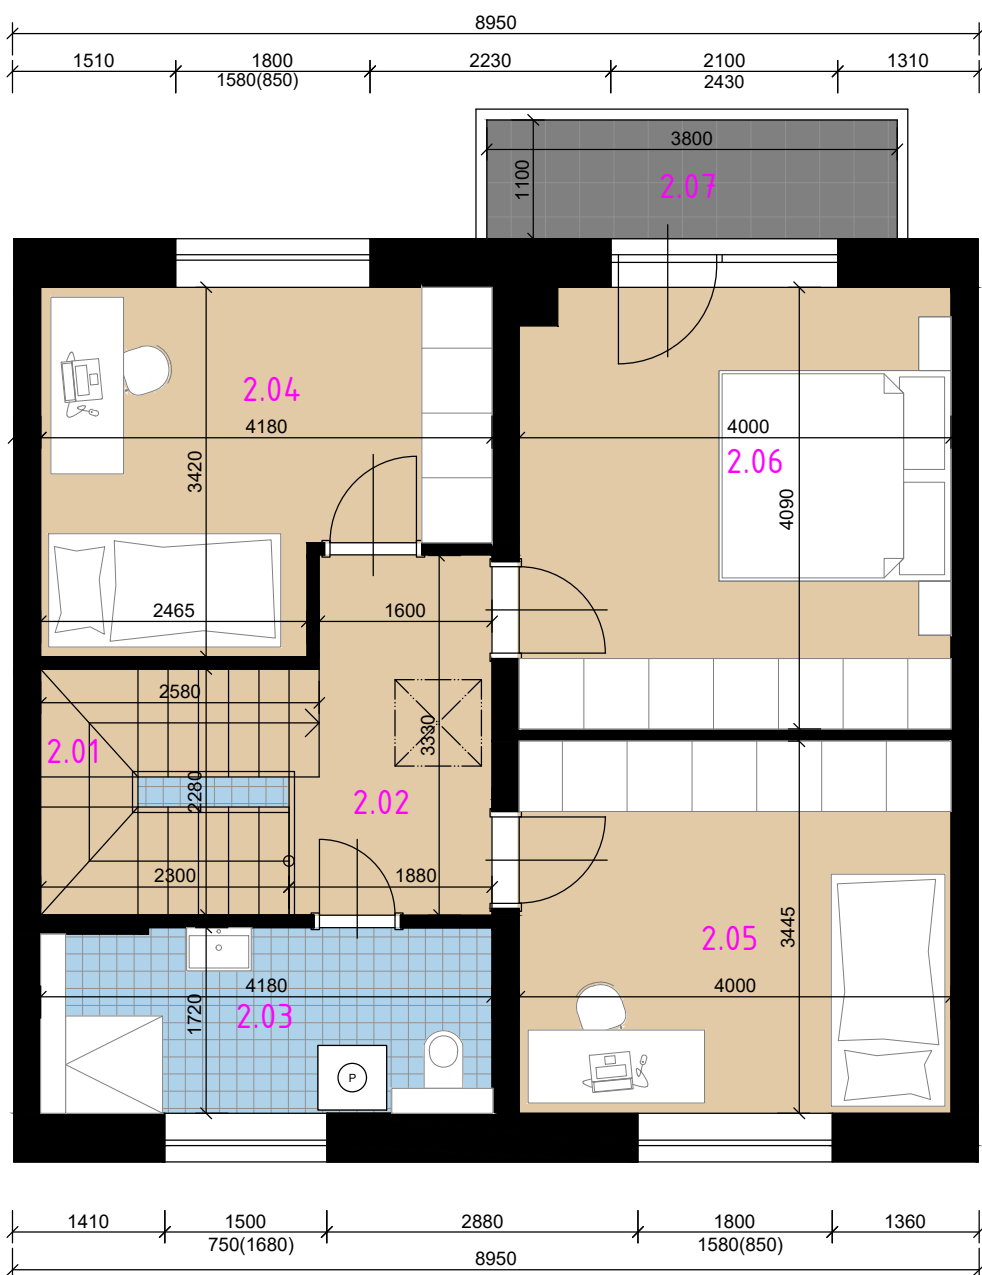

PODORYS 1.NP

REZIDENCIA KRÁSNA

RADOVÝ DOM SO 05

Počet podlaží	2
Počet izieb	5
PLOCHA POZEMKU	195,00 m ²
ZASTAVANÁ PLOCHA	76,50 m ²
PODLAHOVÁ PLOCHA	123,30 m ²
ÚŽITKOVÁ PLOCHA	119,10 m ²
OBYTNÁ PLOCHA	86,10 m ²

SITUÁCIA

PODORYS 2.NP

Legenda miestností 1.NP

1.01	závetrie	1,10
1.02	zádverie, chodba	8,30
1.03	WC s technickou miestnosťou	3,40
1.04	komora pod schodiskom	1,90
1.05	obývacia izba s kychuňou	29,30
1.06	izba	14,30
Úžitková plocha 1.np		58,30 m ²
Podlahová plocha 1.np		58,30 m ²
Obytná plocha 1.np		43,60 m ²

Legenda miestností 2.NP

2.01	SCHODISKO	5,50
2.02	CHODBA	5,70
2.03	KÚPEĽŇA S WC	7,10
2.04	IZBA	12,50
2.05	IZBA	13,80
2.06	IZBA	16,20
2.07	BALKÓN	4,20
Úžitková plocha 2.np (bez balkóna)		60,80 m ²
Podlahová plocha 2.np (s balkónom)		65,00 m ²
Obytná plocha 2.np		42,50 m ²

Výmery miestností nezahŕňajú plochu pod priečkami. Zariadenie predmetov v byte (nábytok, kuchynská linka, spotrebiče a pod.) nie sú súčasťou dodávky. Rozsah dodávky je špecifikovaný v štandardnom vybavení.