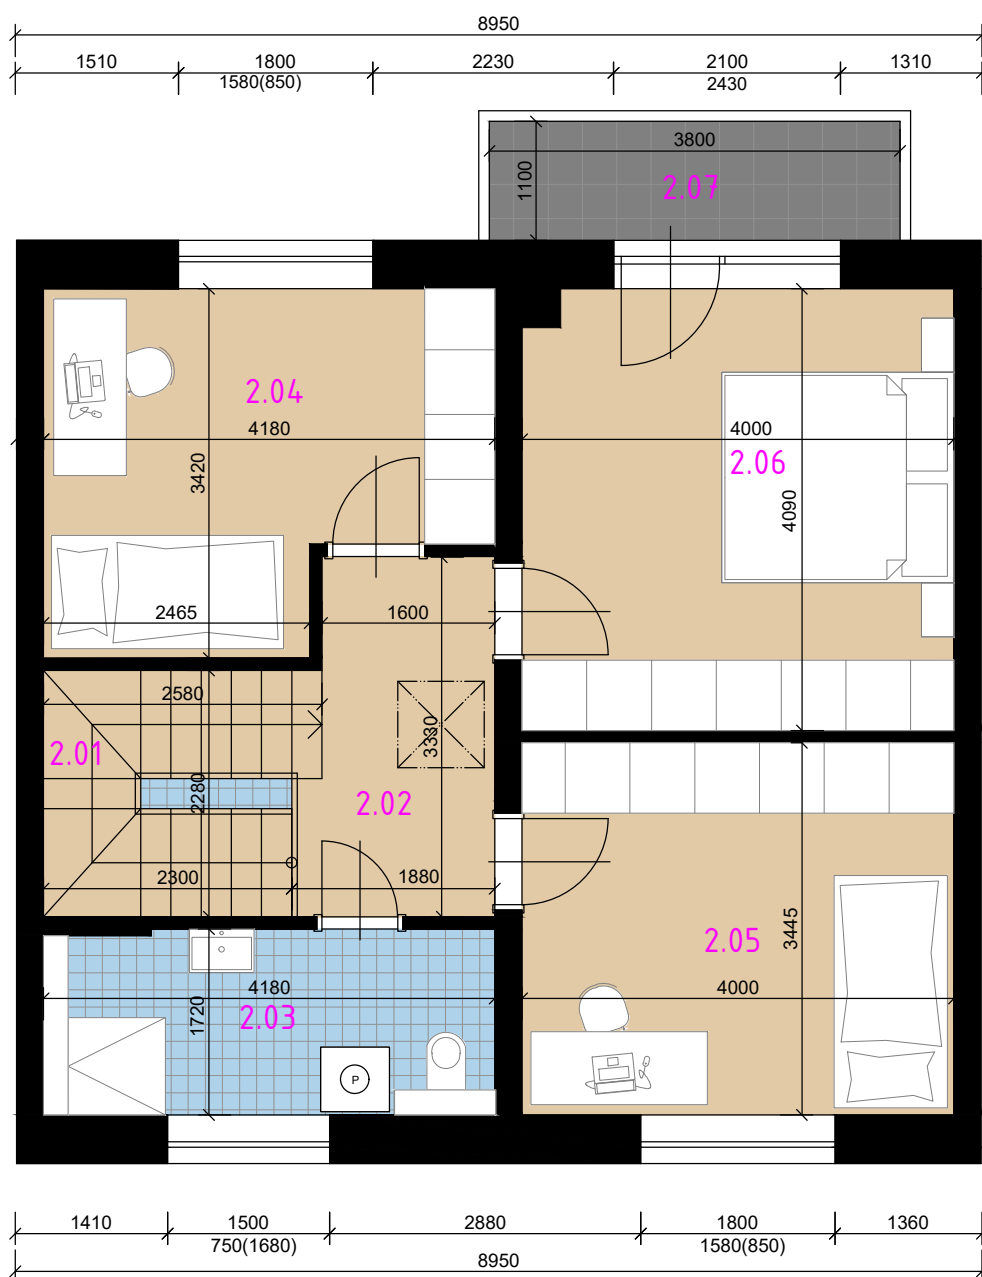

PODORYS 1.NP

REZIDENCIA KRÁSNA

RADOVÝ DOM SO 06

Počet podlaží	2
Počet izieb	5
PLOCHA POZEMKU	195,00 m ²
ZASTAVANÁ PLOCHA	76,50 m ²
PODLAHOVÁ PLOCHA	123,30 m ²
ÚŽITKOVÁ PLOCHA	119,10 m ²
OBYTNÁ PLOCHA	86,10 m ²

PODORYS 2.NP

Legenda miestností 1.NP

1.01	závetrie	1,10
1.02	zádverie, chodba	8,30
1.03	WC s technickou miestnosťou	3,40
1.04	komora pod schodiskom	1,90
1.05	obývacia izba s kuchuňou	29,30
1.06	izba	14,30
Úžitková plocha 1.np		58,30 m ²
Podlahová plocha 1.np		58,30 m ²
Obytná plocha 1.np		43,60 m ²

Legenda miestností 2.NP

2.01	SCHODISKO	5,50
2.02	CHODBA	5,70
2.03	KÚPEĽŇA S WC	7,10
2.04	IZBA	12,50
2.05	IZBA	13,80
2.06	IZBA	16,20
2.07	BALKÓN	4,20
Úžitková plocha 2.np (bez balkóna)		60,80 m ²
Podlahová plocha 2.np (s balkónom)		65,00 m ²
Obytná plocha 2.np		42,50 m ²

Výmery miestností nezahŕňajú plochu pod priečkami. Zariaďovacie predmety v byte (nábytok, kuchynská linka, spotrebiče a pod.) nie sú súčasťou dodávky. Rozsah dodávky je špecifikovaný v štandardnom vybavení.