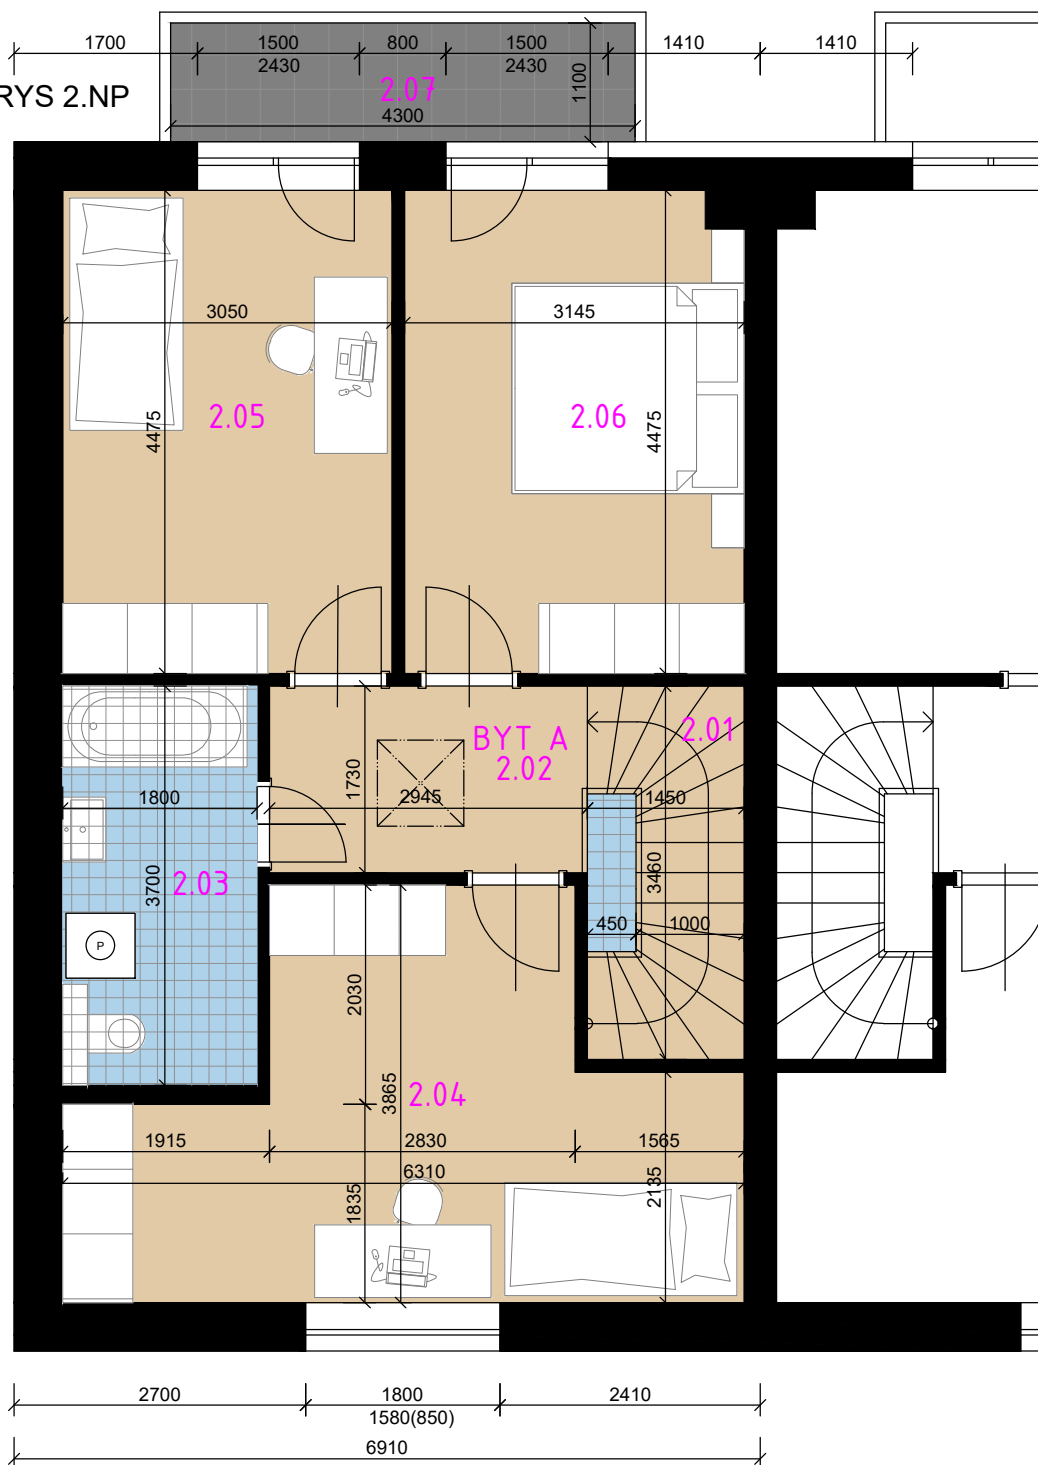

# REZIDENCIA KRÁSNA

## RADOVÝ DVOJDOM SO 07 - BYT A

Počet podlaží	2
Počet izieb	5

PLOCHA POZEMKU 1/2	183,50 m <sup>2</sup>
ZASTAVANÁ PLOCHA	77,40 m <sup>2</sup>
PODLAHOVÁ PLOCHA	122,40 m <sup>2</sup>
ÚŽITKOVÁ PLOCHA	127,10 m <sup>2</sup>
OBYTNÁ PLOCHA	86,80 m <sup>2</sup>

Legenda miestností 1.NP

1.01	závetrie 1/2	2,20
1.02	zádverie, chodba so schodiskom	10,40
1.03	WC s technickou miestnosťou	4,60
1.04	komora pod schodiskom	2,20
1.05	obývacia izba s kychuňou	41,30

Úžitková plocha 1.np	60,70 m <sup>2</sup>
Podlahová plocha 1.np	60,70 m <sup>2</sup>
Obytná plocha 1.np	41,30 m <sup>2</sup>

Legenda miestností 2.NP

2.01	SCHODISKO	4,40
2.02	CHODBA	5,10
2.03	KÚPEĽŇA S WC	6,70
2.04	IZBA	17,80
2.05	IZBA	13,70
2.06	IZBA	14,00
2.07	BALKÓN	4,70

Úžitková plocha 2.np (bez balkóna)	61,70 m <sup>2</sup>
Podlahová plocha 2.np (s balkónom)	66,40 m <sup>2</sup>
Obytná plocha 2.np	45,50 m <sup>2</sup>