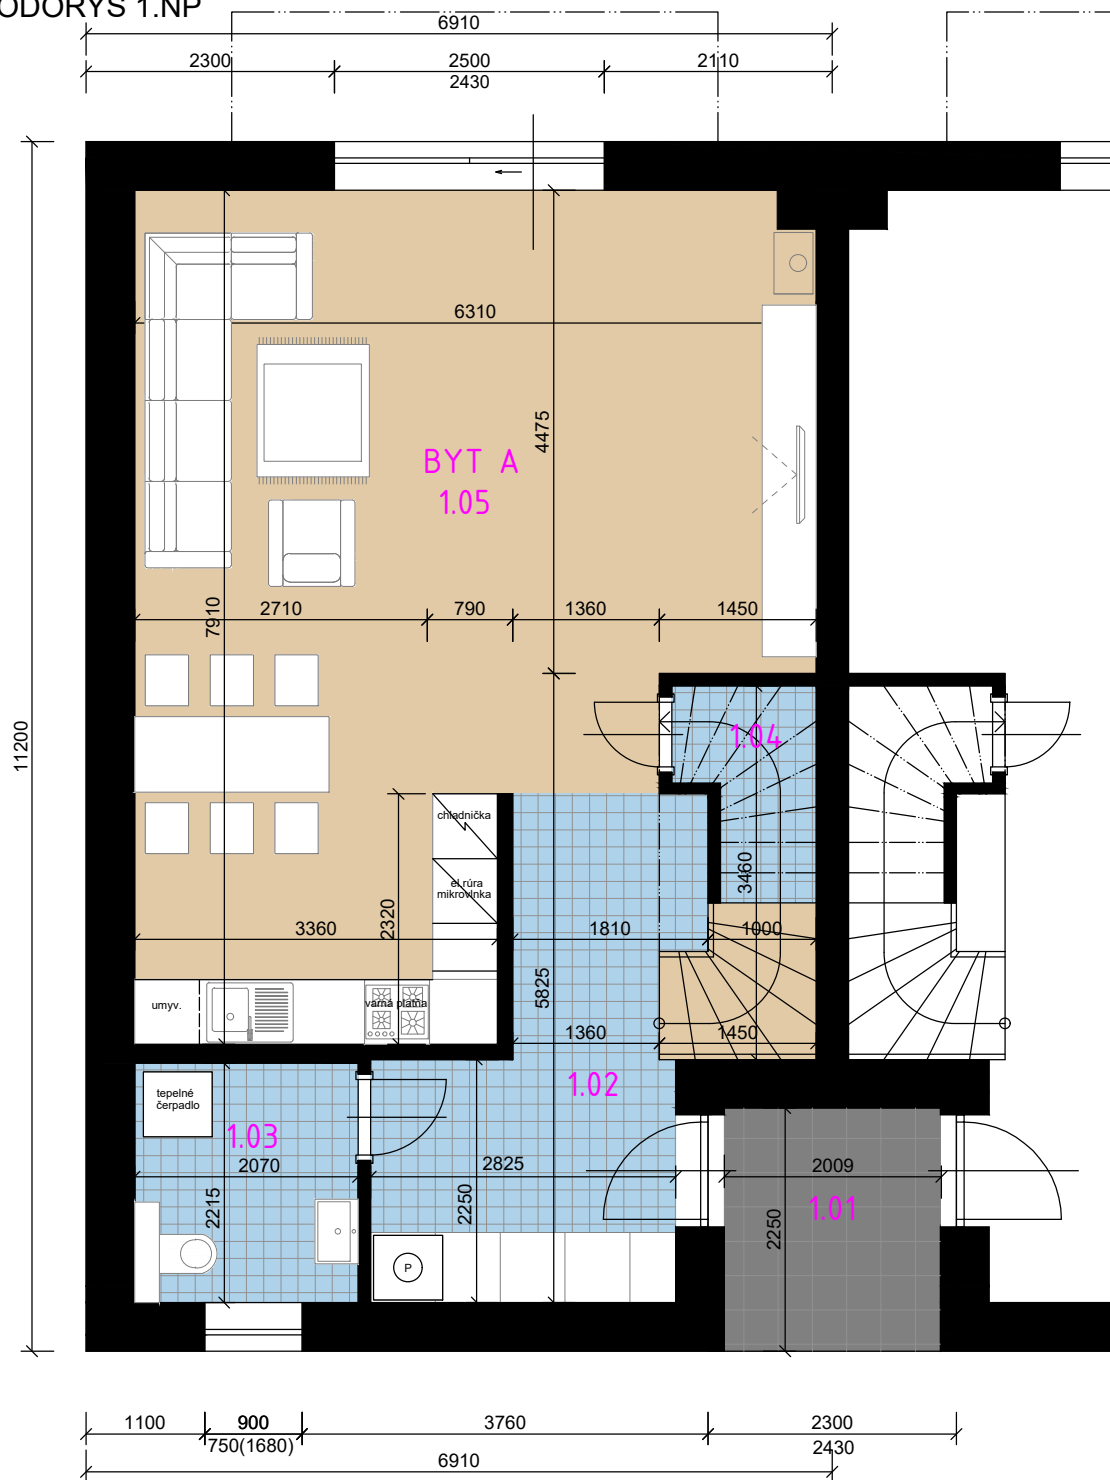

PODORYS 1.NP