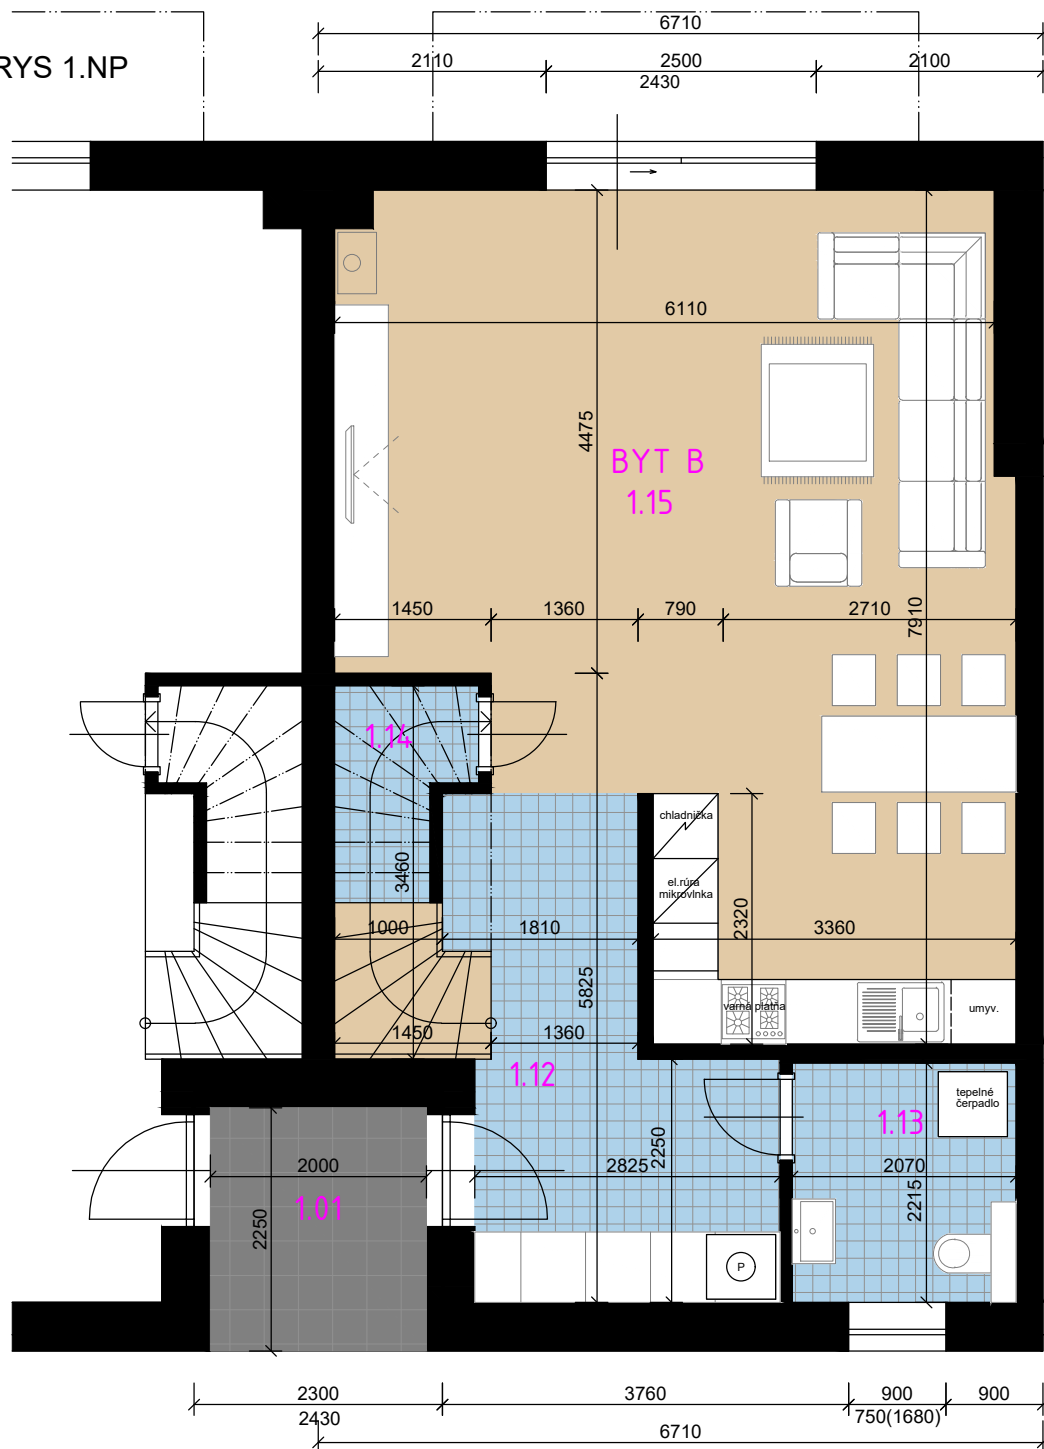

PODORYS 1.NP

REZIDENCIA KRÁSNA

RADOVÝ DVOJDOM SO 07 - BYT B

Počet podlaží 2

Počet izieb 5

PLOCHA POZEMKU 1/2 183,50 m²

ZASTAVANÁ PLOCHA 75,20 m²

PODLAHOVÁ PLOCHA 121,30 m²

ÚŽITKOVÁ PLOCHA 126,00 m²

OBYTNÁ PLOCHA 85,70 m²

SITUÁCIA

PODORYS 2.NP

Legenda miestností 1.NP

1.01	závetrie 1/2	2,20
1.12	zádverie, chodba so schodiskom	10,40
1.13	WC s technickou miestnosťou	4,60
1.14	komora pod schodiskom	2,20
1.15	obývacia izba s kuchuňou	40,80
Úžitková plocha 1.np		60,20 m ²
Podlahová plocha 1.np		60,20 m ²
Obytná plocha 1.np		40,80 m ²

Legenda miestností 2.NP

2.11	SCHODISKO	4,40
2.12	CHODBA	5,10
2.13	KÚPEĽŇA S WC	6,70
2.14	IZBA	17,80
2.15	IZBA	13,10
2.16	IZBA	14,00
2.17	BALKÓN	4,70
Úžitková plocha 2.np (bez balkóna)		61,10 m ²
Podlahová plocha 2.np (s balkónom)		65,80 m ²
Obytná plocha 2.np		44,90 m ²