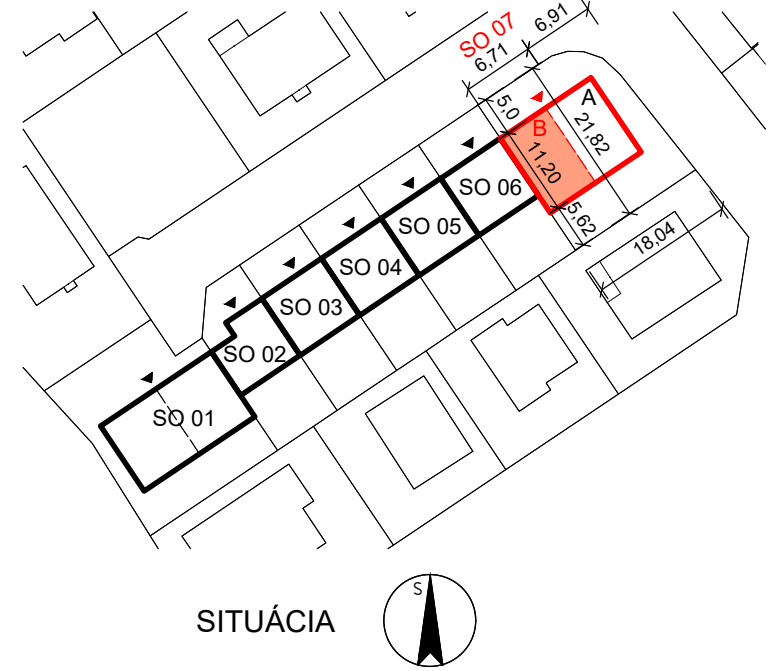

PODORYS 1.NP

REZIDENCIA KRÁSNA

RADOVÝ DVOJDOM SO 07 - BYT B

Počet podlaží 2

Počet izieb 5

PLOCHA POZEMKU 1/2 183,50 m²

ZASTAVANÁ PLOCHA 75,20 m²

PODLAHOVÁ PLOCHA 121,30 m²

ÚŽITKOVÁ PLOCHA 126,00 m²

OBYTNÁ PLOCHA 85,70 m²

SITUÁCIA

PODORYS 2.NP

Legenda miestností 1.NP

1.01	závetrie 1/2	2,20
1.12	zádverie, chodba so schodiskom	10,40
1.13	WC s technickou miestnosťou	4,60
1.14	komora pod schodiskom	2,20
1.15	obývacia izba s kuchuňou	40,80
Úžitková plocha 1.np		60,20 m ²
Podlahová plocha 1.np		60,20 m ²
Obytná plocha 1.np		40,80 m ²