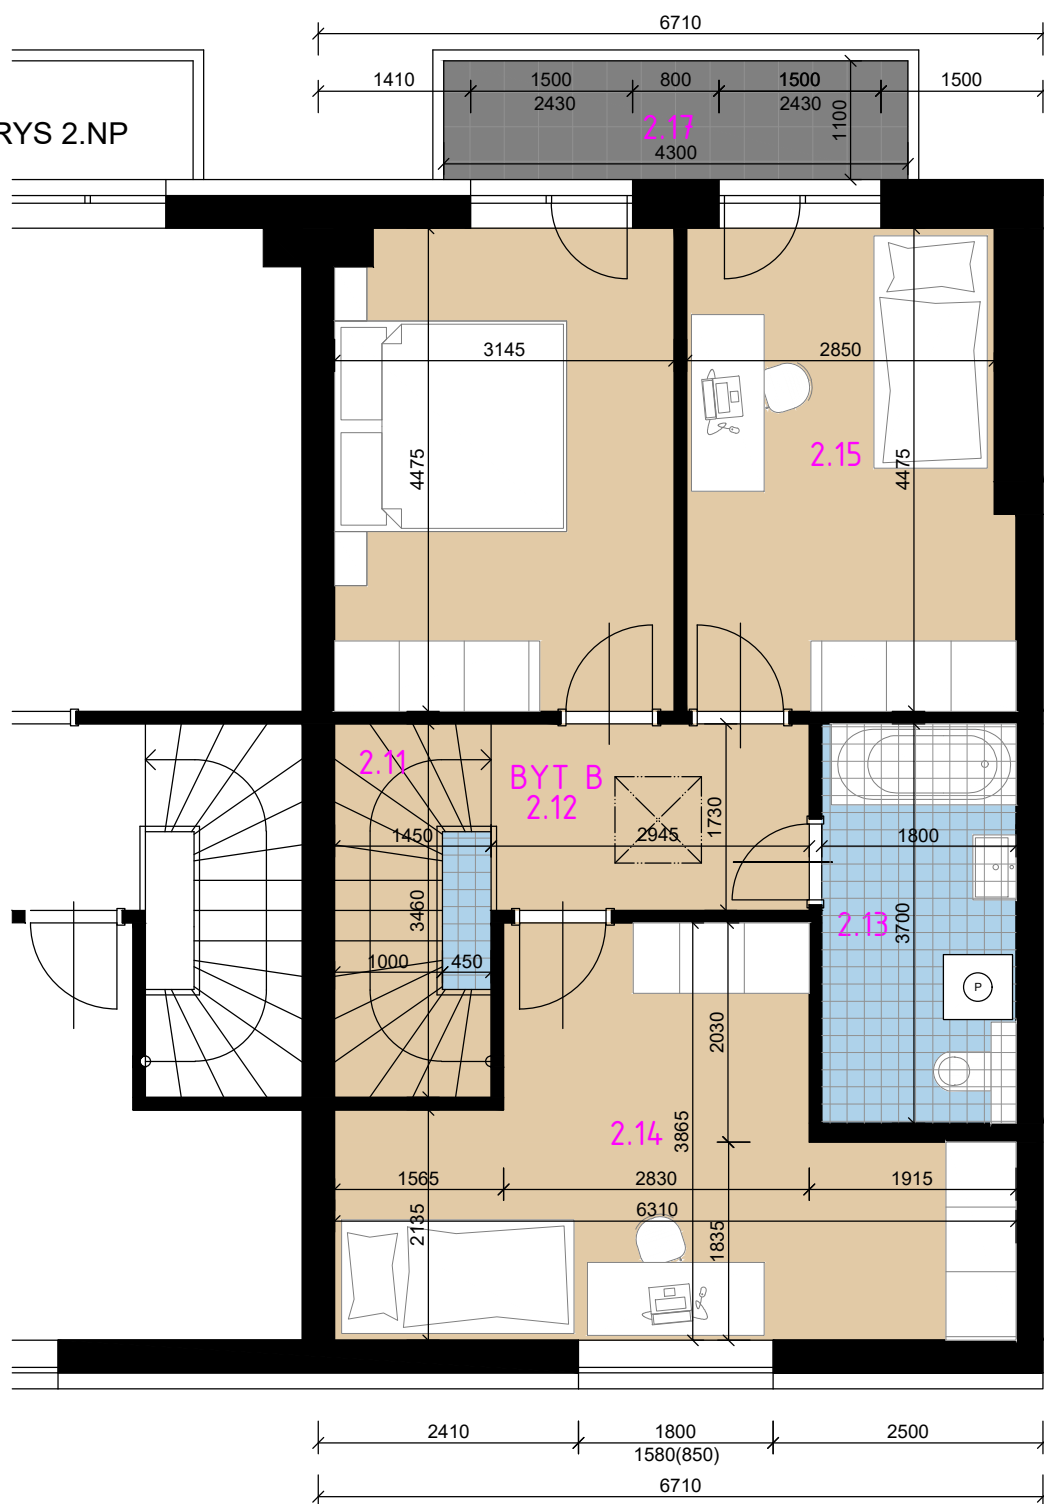

PODORYS 1.NP

REZIDENCIA KRÁSNA

RADOVÝ DVOJDOM SO 07 - BYT B

Počet podlaží 2

Počet izieb 5

PLOCHA POZEMKU 1/2 183,50 m²

ZASTAVANÁ PLOCHA 75,20 m²

PODLAHOVÁ PLOCHA 121,30 m²

ÚŽITKOVÁ PLOCHA 126,00 m²

OBYTNÁ PLOCHA 85,70 m²

SITUÁCIA

PODORYS 2.NP

Legenda miestností 1.NP

1.01	závetrie 1/2	2,20
1.12	zádverie, chodba so schodiskom	10,40
1.13	WC s technickou miestnosťou	4,60
1.14	komora pod schodiskom	2,20
1.15	obývacia izba s kuchuňou	40,80
Úžitková plocha 1.np		60,20 m ²
Podlahová plocha 1.np		60,20 m ²
Obytná plocha 1.np		40,80 m ²

Legenda miestností 2.NP

2.11	SCHODISKO	4,40
2.12	CHODBA	5,10
2.13	KÚPEĽŇA S WC	6,70
2.14	IZBA	17,80
2.15	IZBA	13,10
2.16	IZBA	14,00
2.17	BALKÓN	4,70
Úžitková plocha 2.np (bez balkóna)		61,10 m ²
Podlahová plocha 2.np (s balkónom)		65,80 m ²
Obytná plocha 2.np		44,90 m ²

Výmery miestností nezahŕňajú plochu pod priečkami. Zariadenie predmetov v byte (nábytok, kuchynská linka, spotrebiče a pod.) nie sú súčasťou dodávky. Rozsah dodávky je špecifikovaný v štandardnom vybavení.